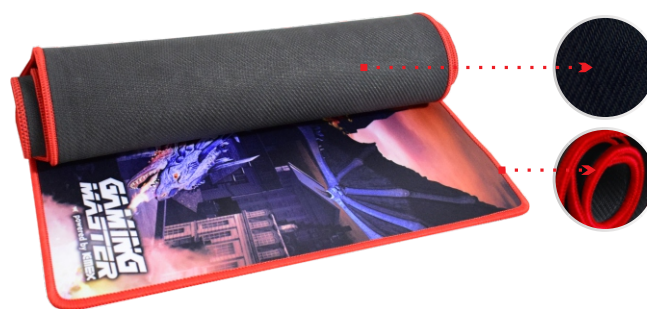

ESPECIFICAÇÕES

- Peso: 530g (±5g)
- Material: borracha + spandex
- Cor: base preta, superfície colorida e bordas costuradas (lock edge) em vermelho
- Dimensões (AxLxP): 3x800x350mm (±5mm)

INFORMAÇÕES DA EMBALAGEM

EXCELENTE FIXAÇÃO. BORDAS COSTURADAS.

MOUSEPAD COM BORDAS COSTURADAS E DESIGN DIFERENCIADO